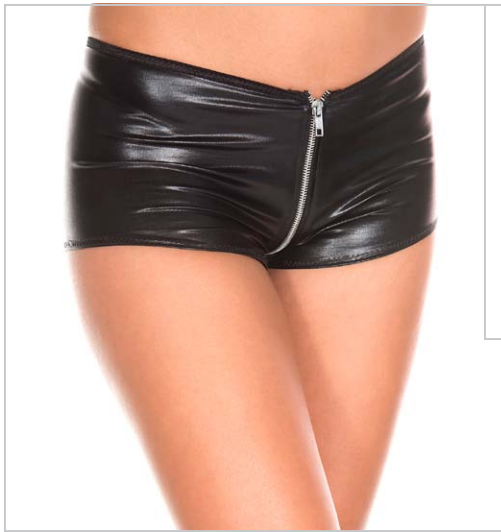

S 8 49450 03255 7

M 8 49450 03256 4

L 8 49450 04348 5