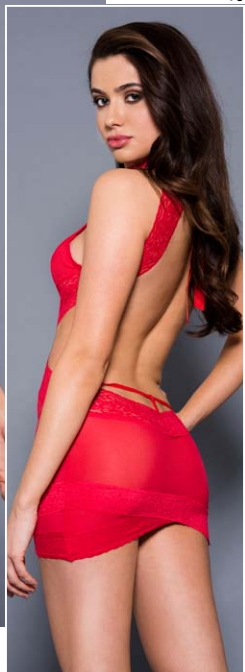

Rainbow mini diamond net mini

Color: Rainbow
Size: One Size

60097 (S0102-XE114C7)

Rainbow side cut out net pattern panels mini

Color: Rainbow
Size: One Size

60010 (60010)

Shredded straps rainbow net mini

Color: Rainbow
Size: One Size