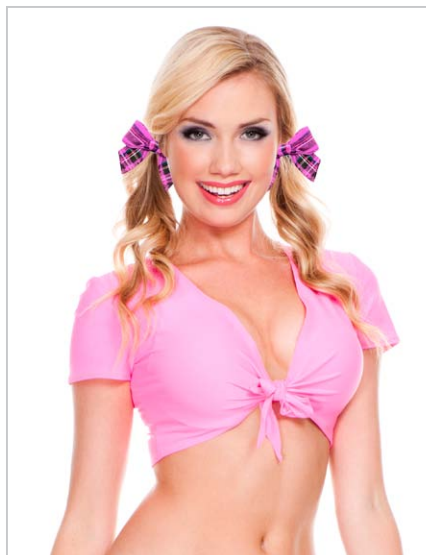

SM 8 49450 06508 1

ML 8 49450 06507 4